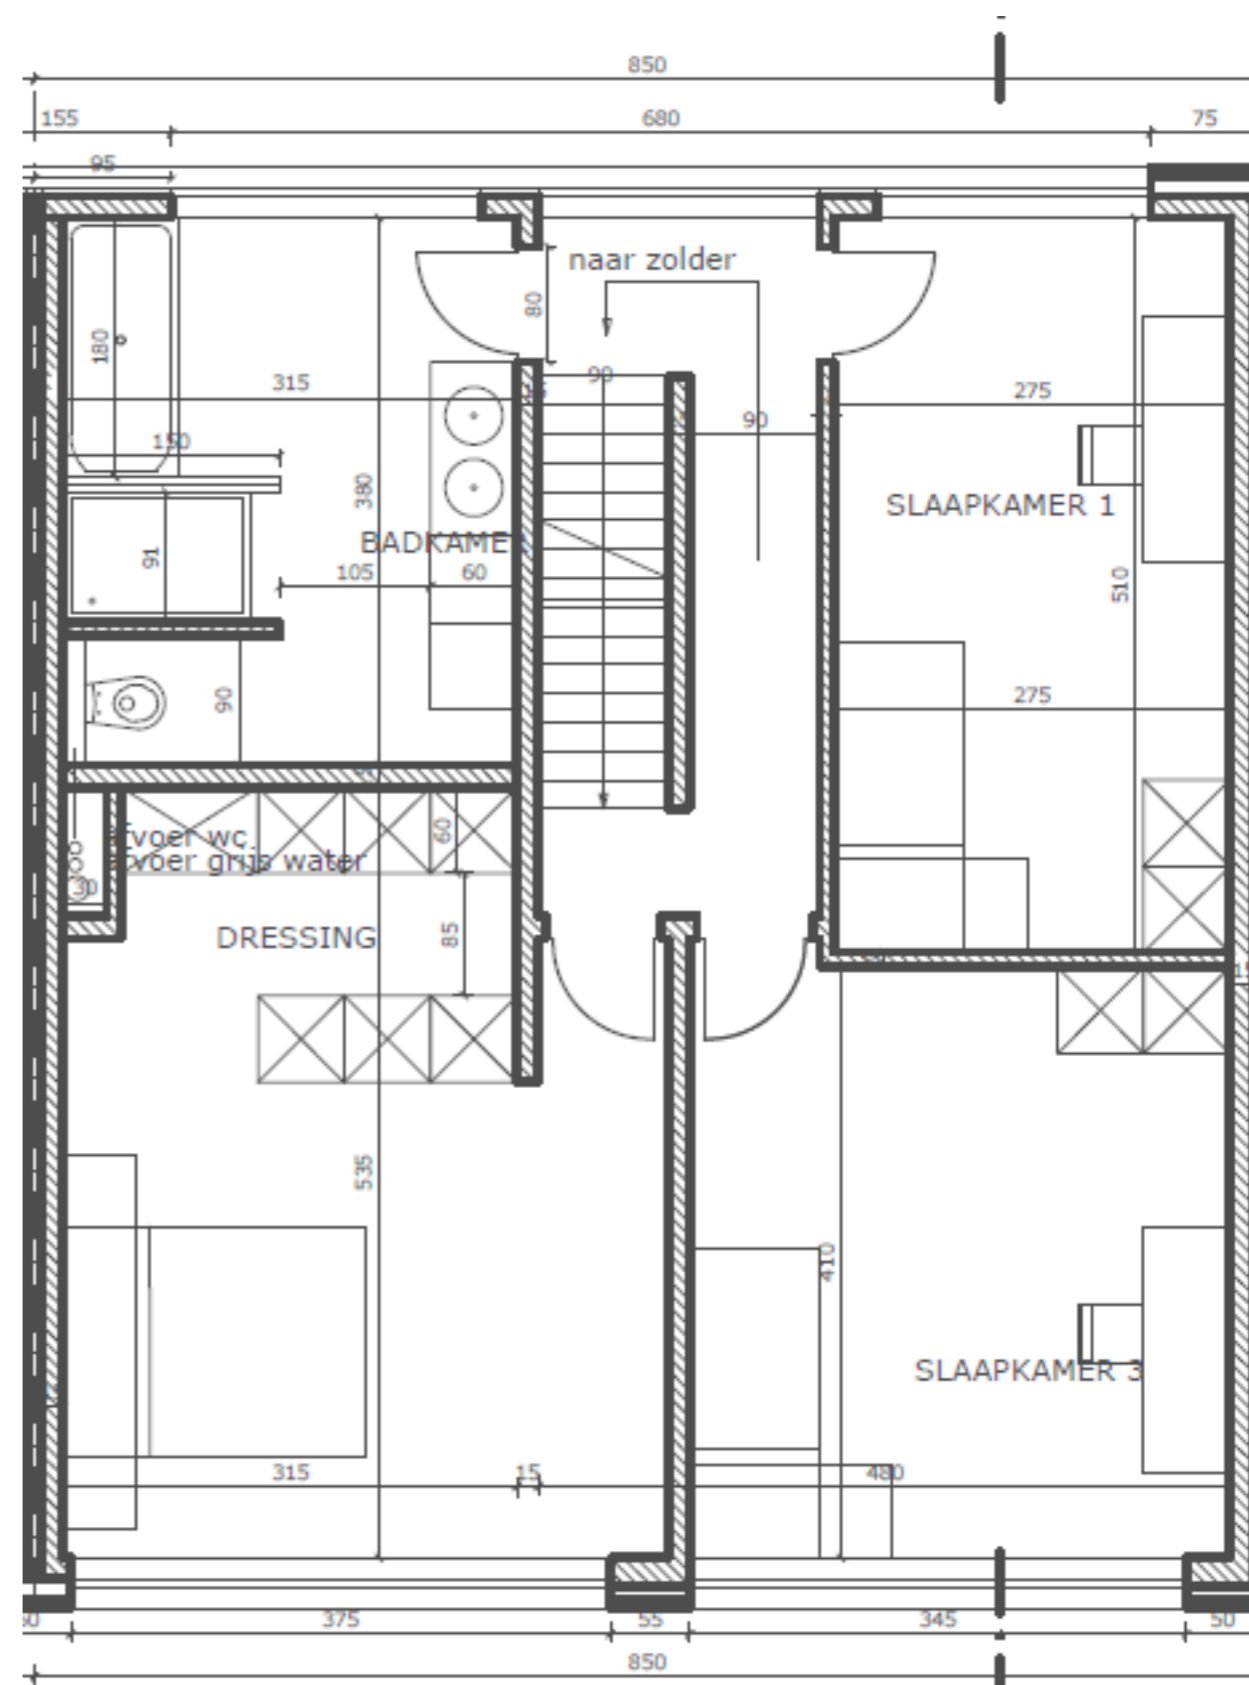

INFO ? Contacteer ons

Thomas Lievens

+32 (0)475 53 64 64

thomas.lievens@zekerwonen.be

LOT 4