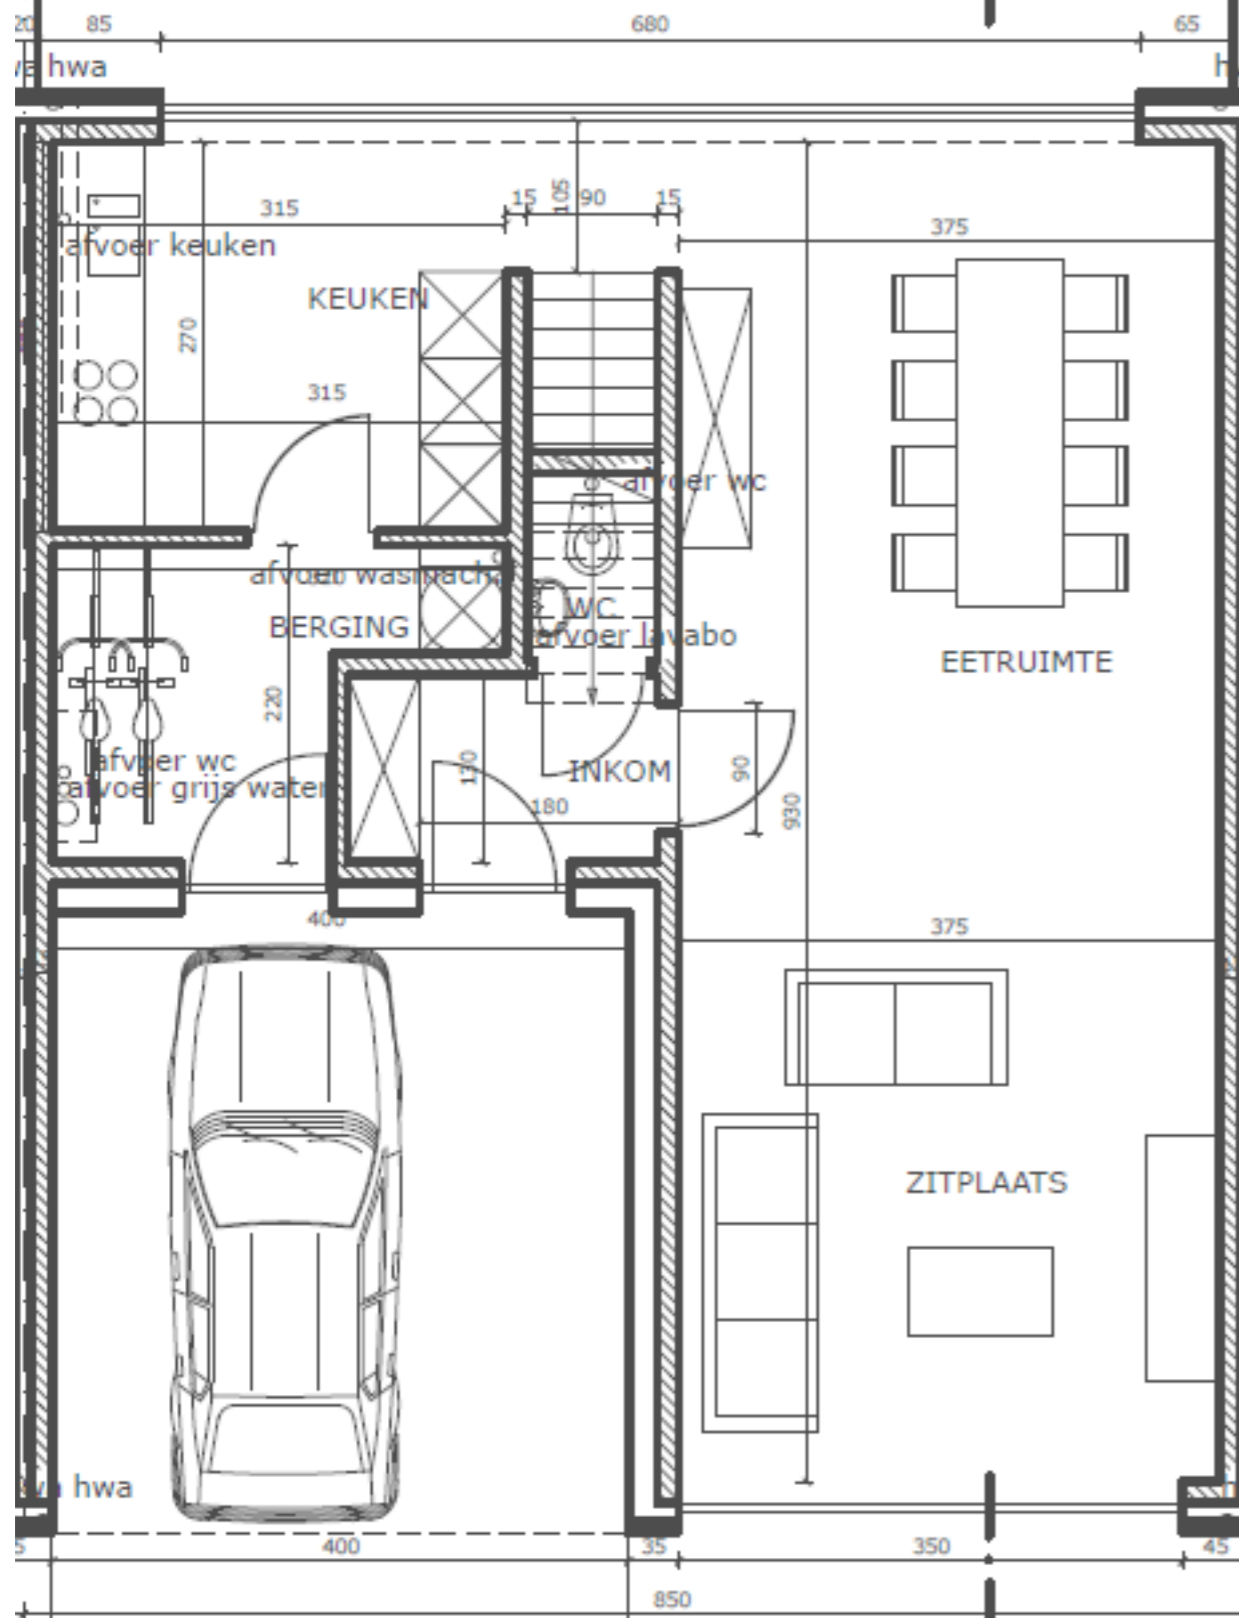

LOT 4 | Gesloten bebouwing

- 358m² grondoppervlakte
- 153m² bewoonbare oppervlakte + 52m² zolder
- Tuin Zuid-Westelijk georiënteerd
- 3 slaapkamers (uitbreidbaar tot 5 slpk)

TERRAS
polierbeton

polierbeton