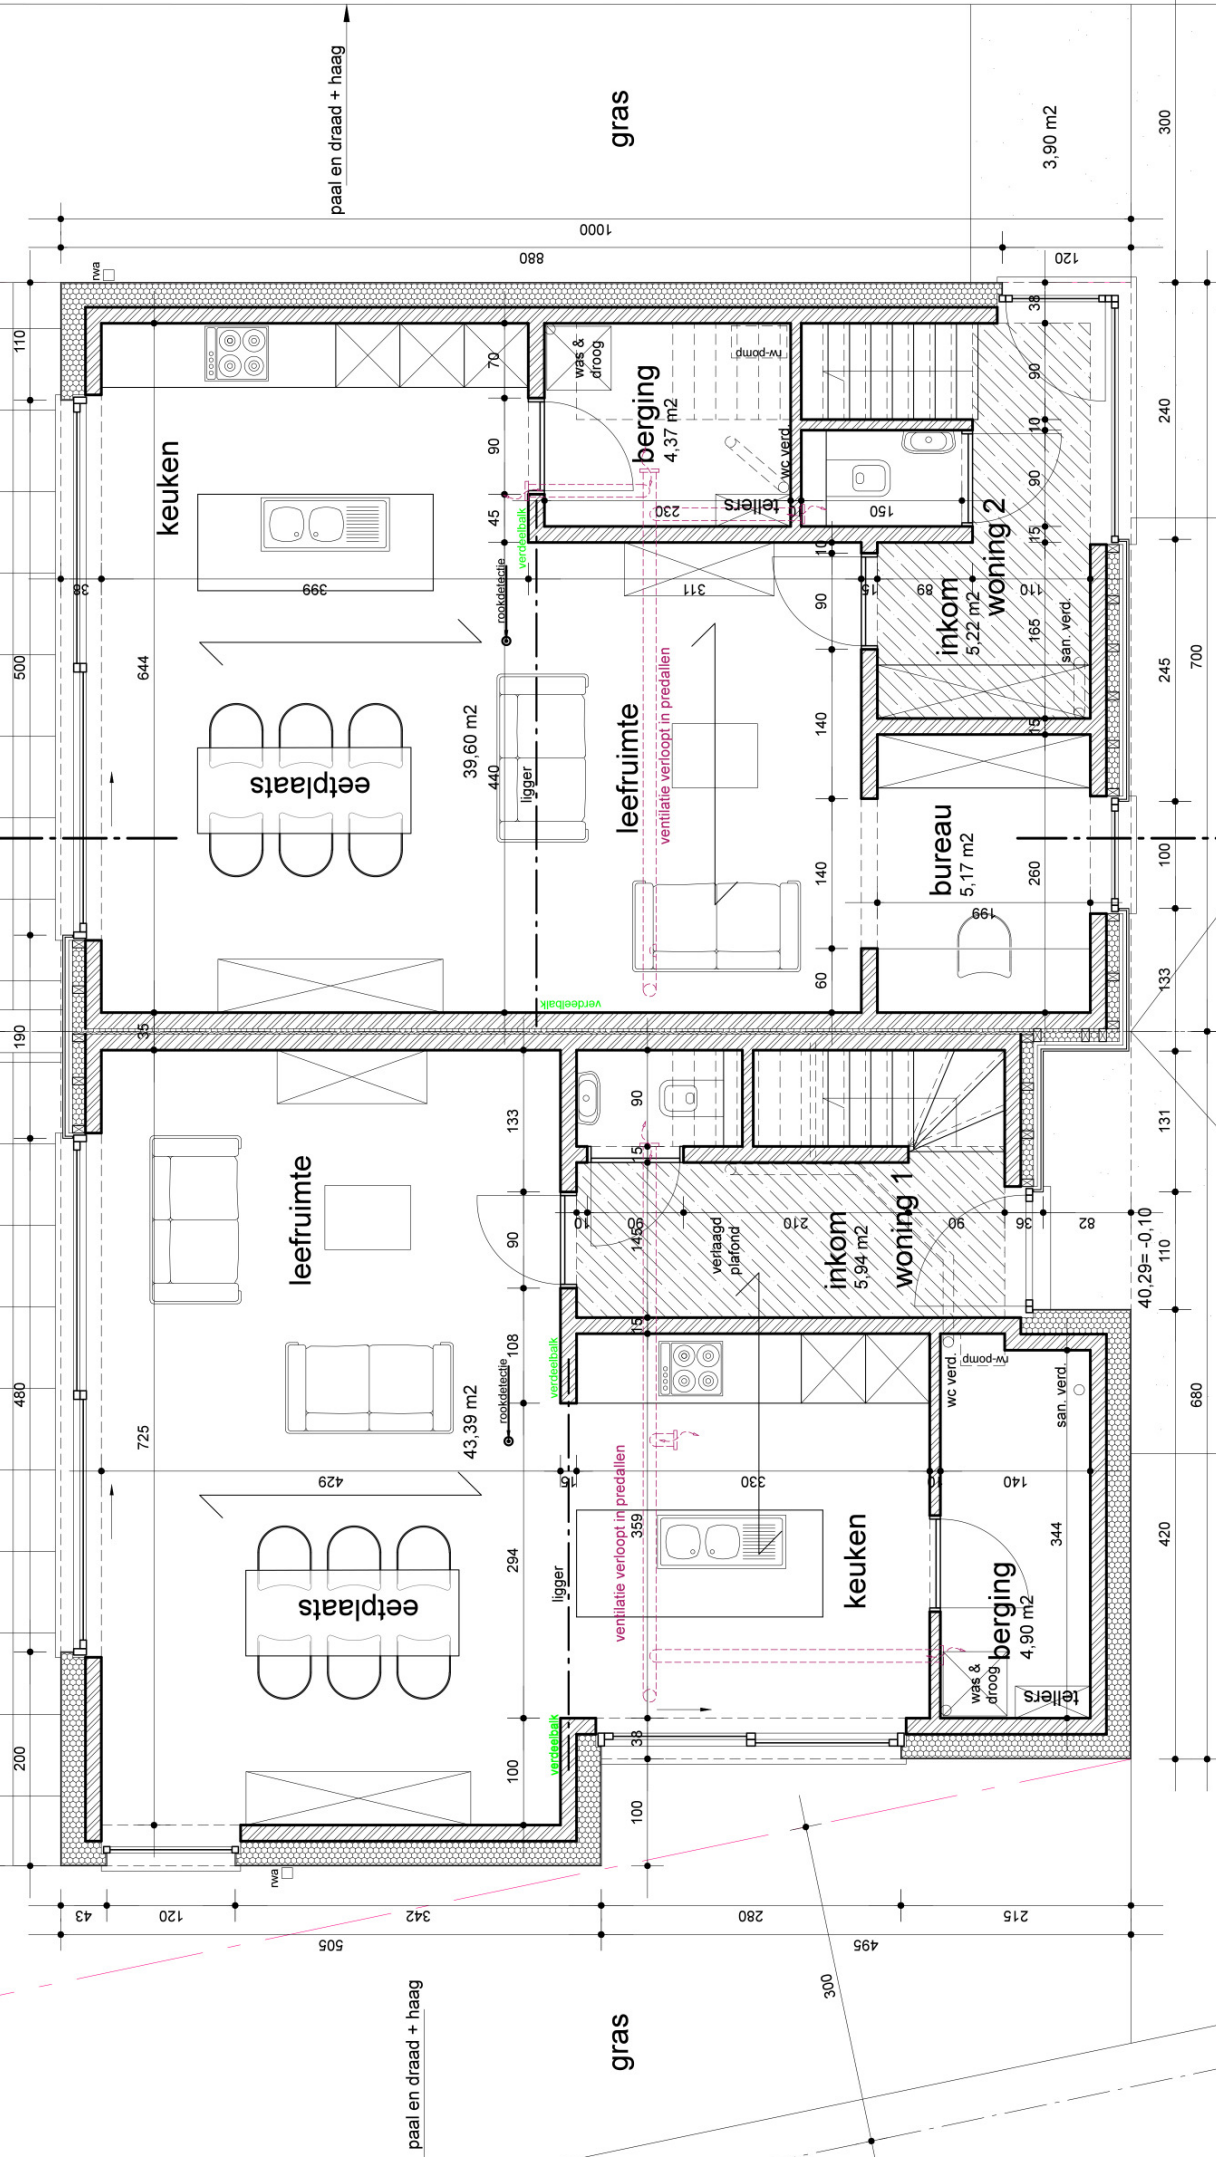

**INFO ?** Contacteer ons  
 Thomas Lievens  
 +32 (0)475 53 64 64  
 thomas.lievens@zekerwonen.be

terras  
 22,80 m<sup>2</sup>

terras  
 20,40 m<sup>2</sup>

**GRONDPLAN GELIJKVLOERS**  
 alle afmetingen zijn in cm  
 schaal 1/50

TORHOUT • SMISSESTRAAT  
 Project **DE SMISSE**

ZEKER-  
 WONEN